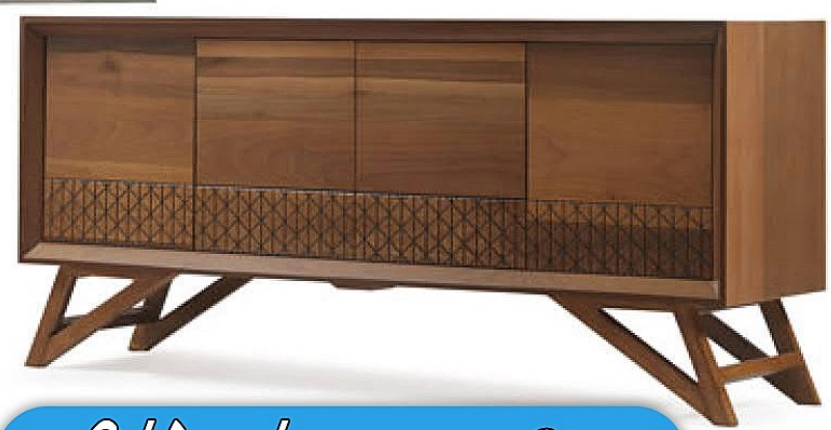

میزتی وی : ۶/۵۰۰/۰۰

جهت مشاهده دیگر مدل های مشابه به سایت مراجعه فرمایید

www.KhaneChin.com