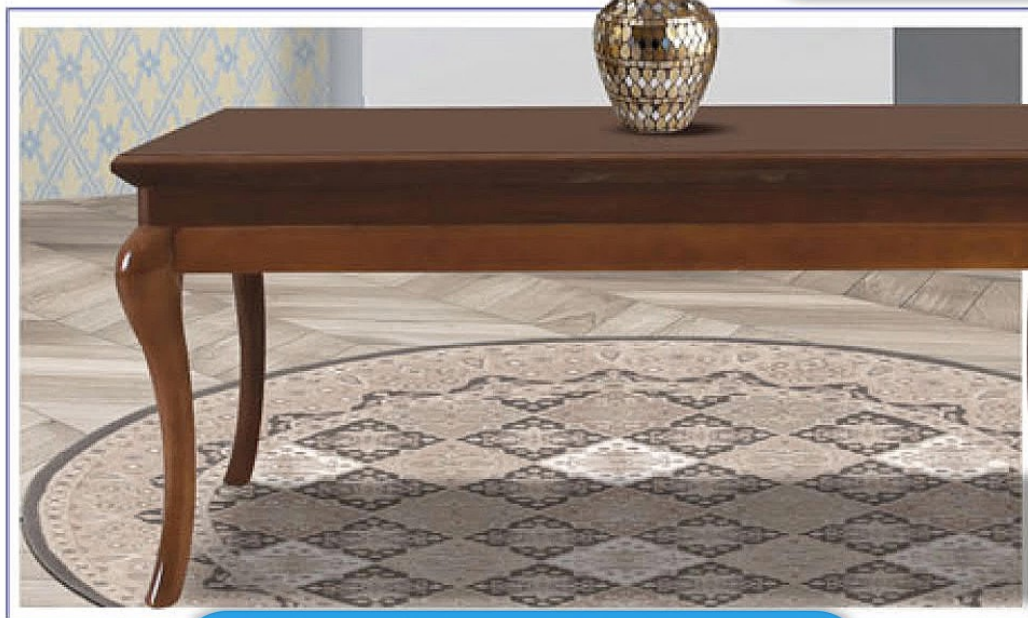

● کلیه محصولات به صورت تجاری فرنگی و روکش گردو می باشد ●

میزتی وی : ۴/۹۰۰/۰۰۰

میزتی وی : ۴/۹۰۰/۰۰۰

جلو مبلی عسلی : ۵/۶۰۰/۰۰۰

مدل  
جلومبلی وعسلی هانا

جهت مشاهده دیگر مدل های مشابه به سایت مراجعه فرمایید

[www.KhaneChin.com](http://www.KhaneChin.com)