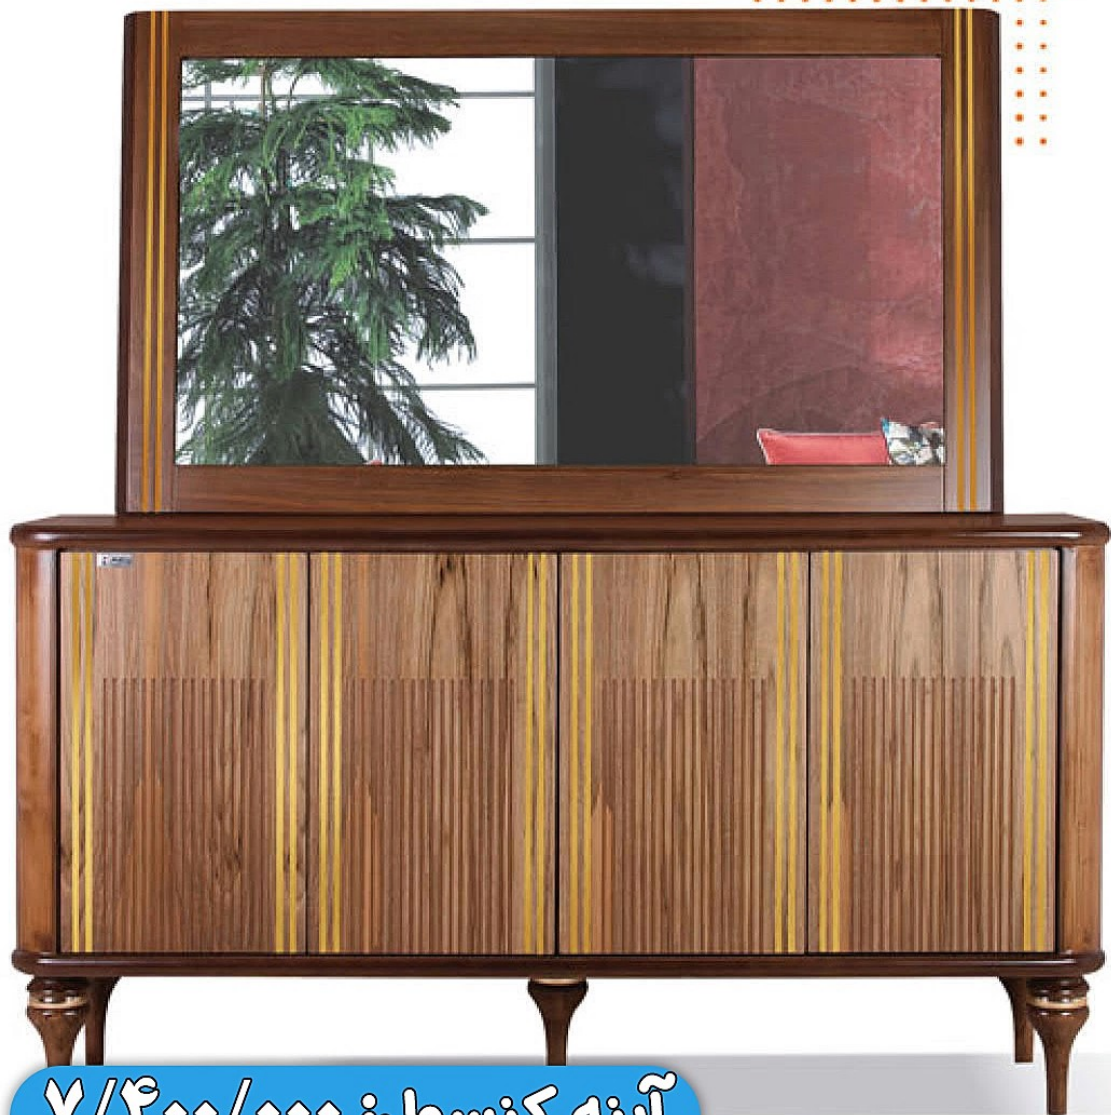

● کلیه محصولات به صورت تجاری فرنگی و روکش گردو می باشد ●

میزتی وی : ۴/۹۰۰/۰۰۰

میزتی وی : ۴/۹۰۰/۰۰۰

جلو مبلی عسلی : ۵/۶۰۰/۰۰۰

مدل  
جلومبلی وعسلی هانا

جهت مشاهده دیگر مدل های مشابه به سایت مراجعه فرمایید

[www.KhaneChin.com](http://www.KhaneChin.com)

BRACKETS AND STANDS TO COMPLETE YOUR COMFY LIVING ROOM

SELIN

فروشگاه آنلاین مبلمان و سرویس خواب خانه چین  
KMANECMIN.COM

مدل  
کنسول ۲ درب سلین SELIN

آینه کنسول: ۷/۴۰۰/۰۰۰

مدل  
کنسول سلین ۴ درب

آینه کنسول: ۵/۹۰۰/۰۰۰