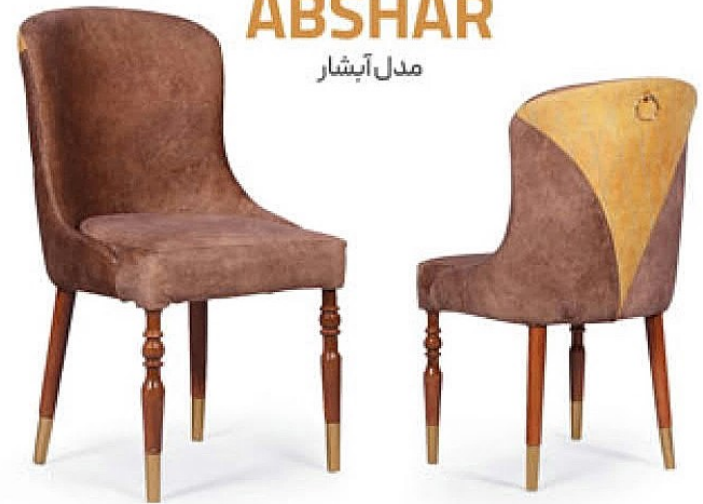

ABSHAR

مدل آبشار