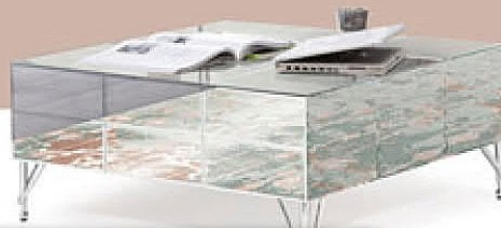

جلو مبلی عسلی: ۳/۴۰۰/۰۰۰