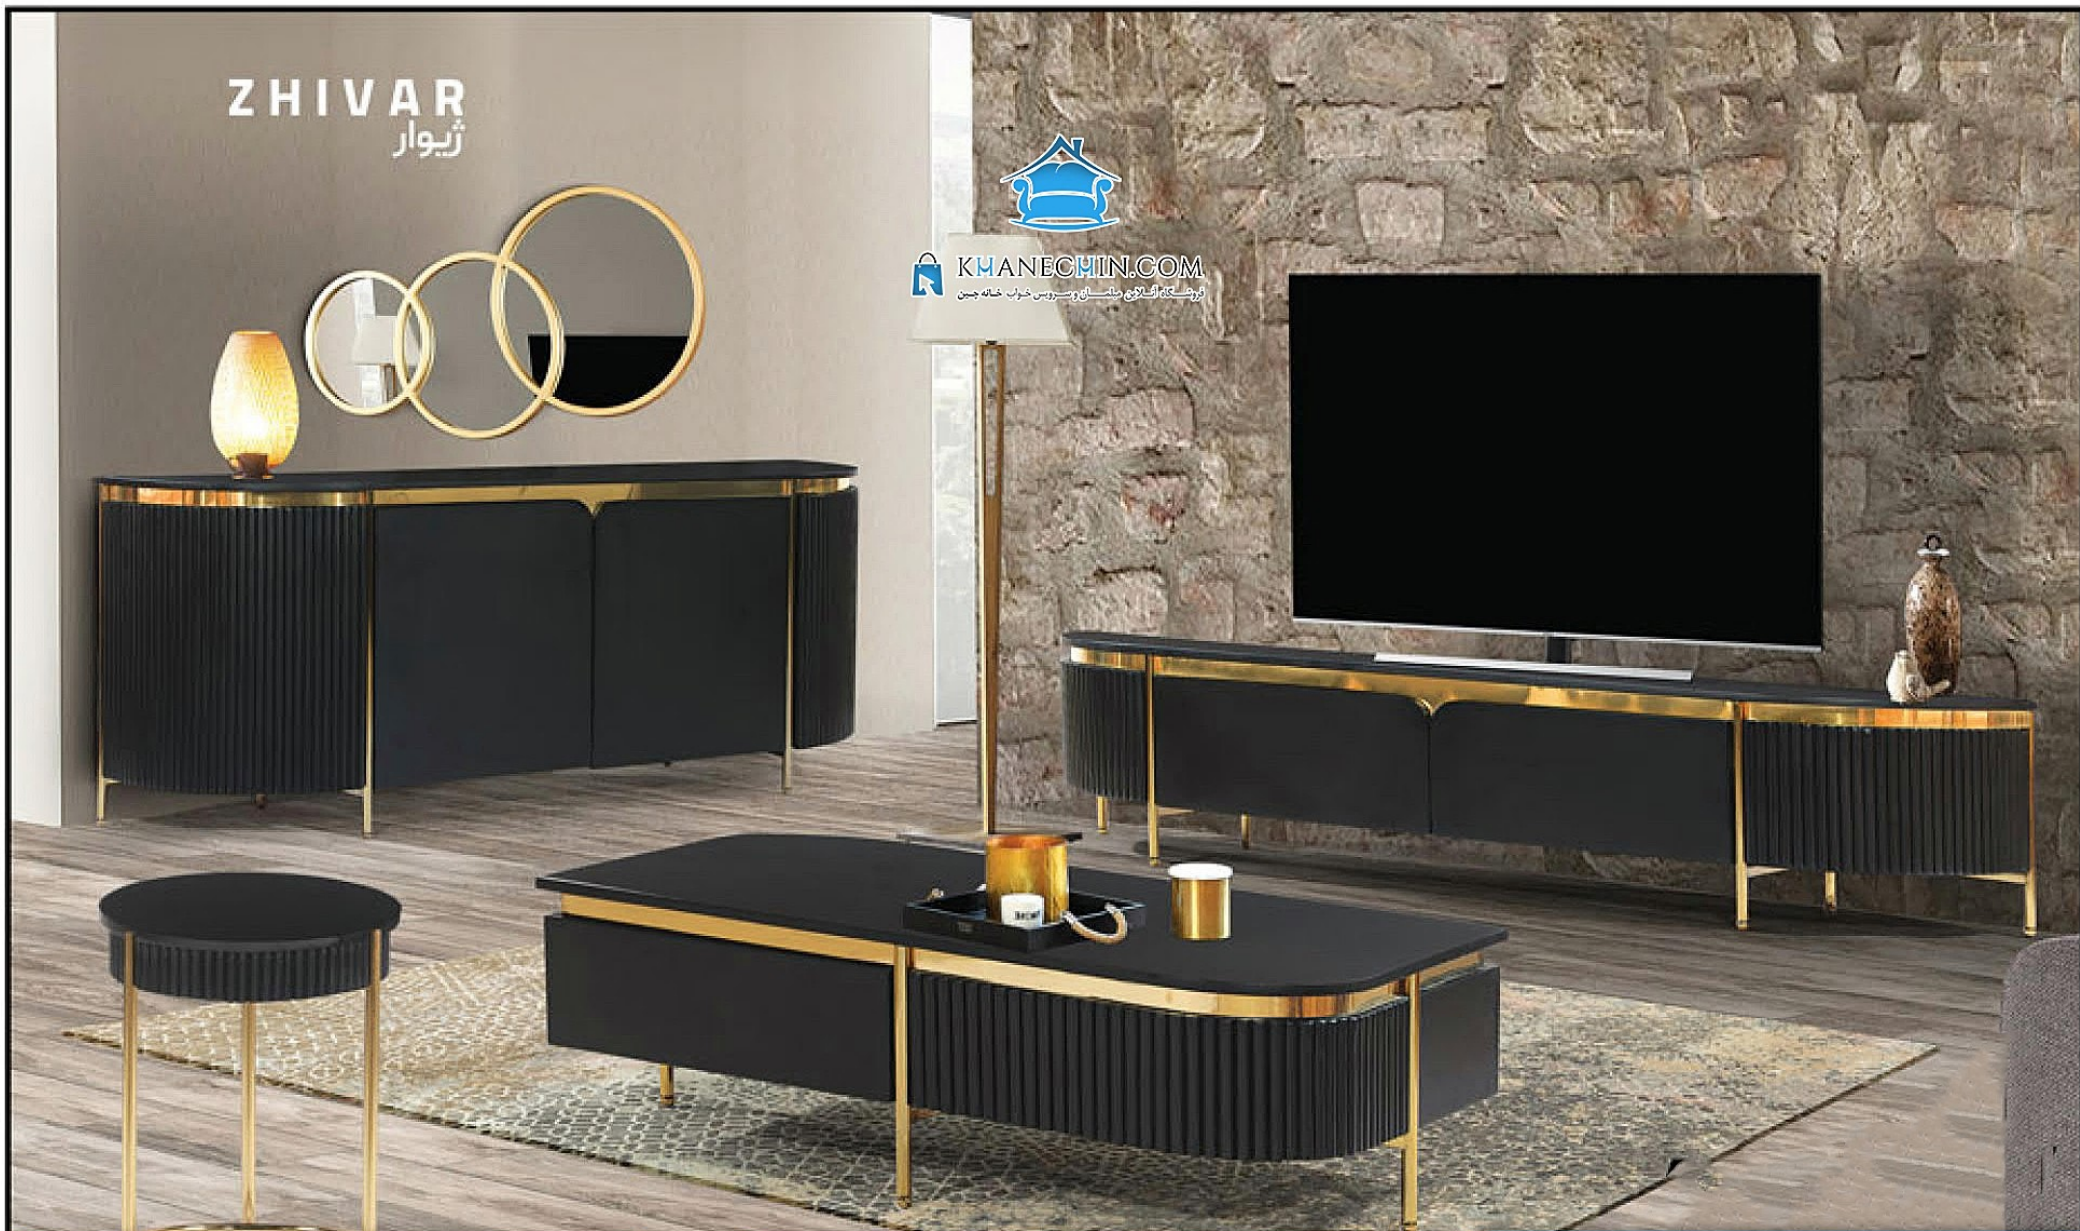

www.KHANECHIN.COM

BARMAN  
بارمان

آینه کنسول: ۹/۹۵۰/۰۰۰

جلو مبلی عسلی: ۶/۶۰۰/۰۰۰

میزتی وی : ۶/۷۰۰/۰۰۰

[www.KhaneChin.com](http://www.KhaneChin.com)

ZHIVAR  
ژیوار

www.KHANECHIN.COM  
پروژه سازان دکوراسیون و مبلمان خانگی