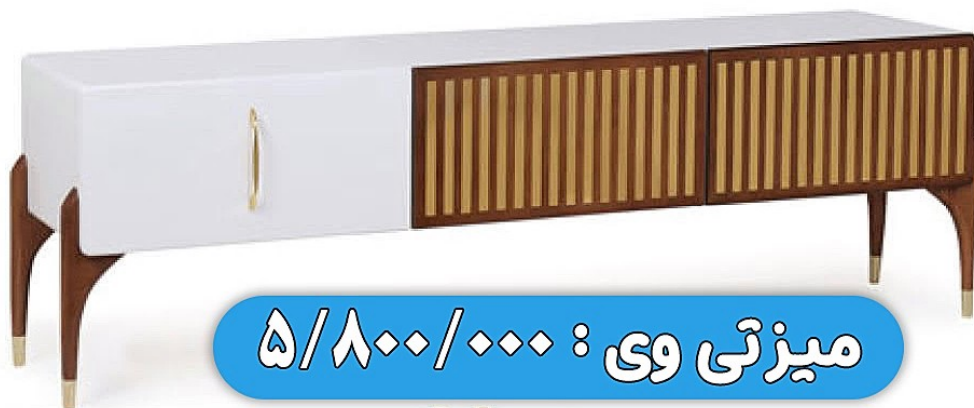

-Choose the best-

Complete your living room with our range of TV units at Max

مدل ارکیده / ORKIDE

میزتی وی : ۵/۸۰۰/۰۰۰