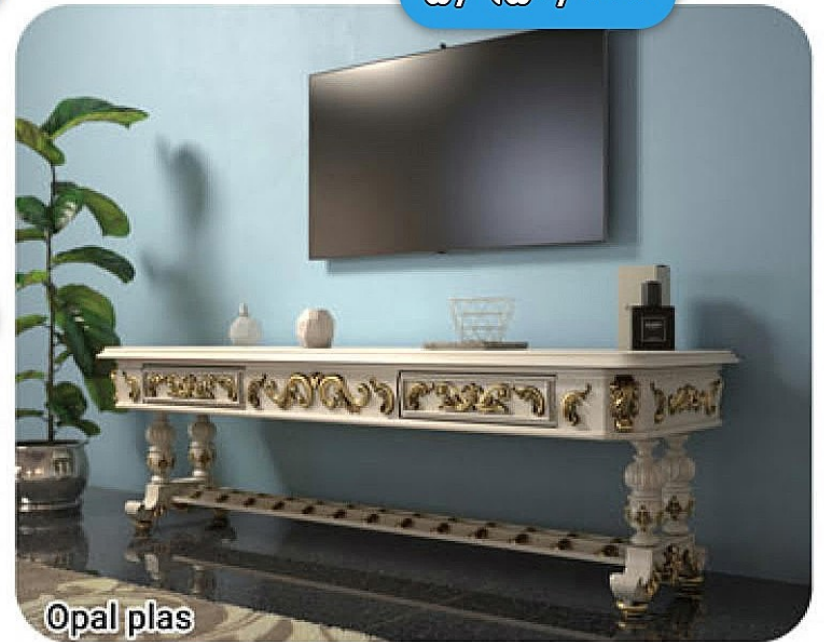

Benita

۵/۶۵۰/۰۰۰

Ramtin

۵/۷۵۰/۰۰۰

Opal plas

Roksana

بیش از سی مدل میز تلویزیون سلطنتی

میزتی وی : ۶/۴۰۰/۰۰