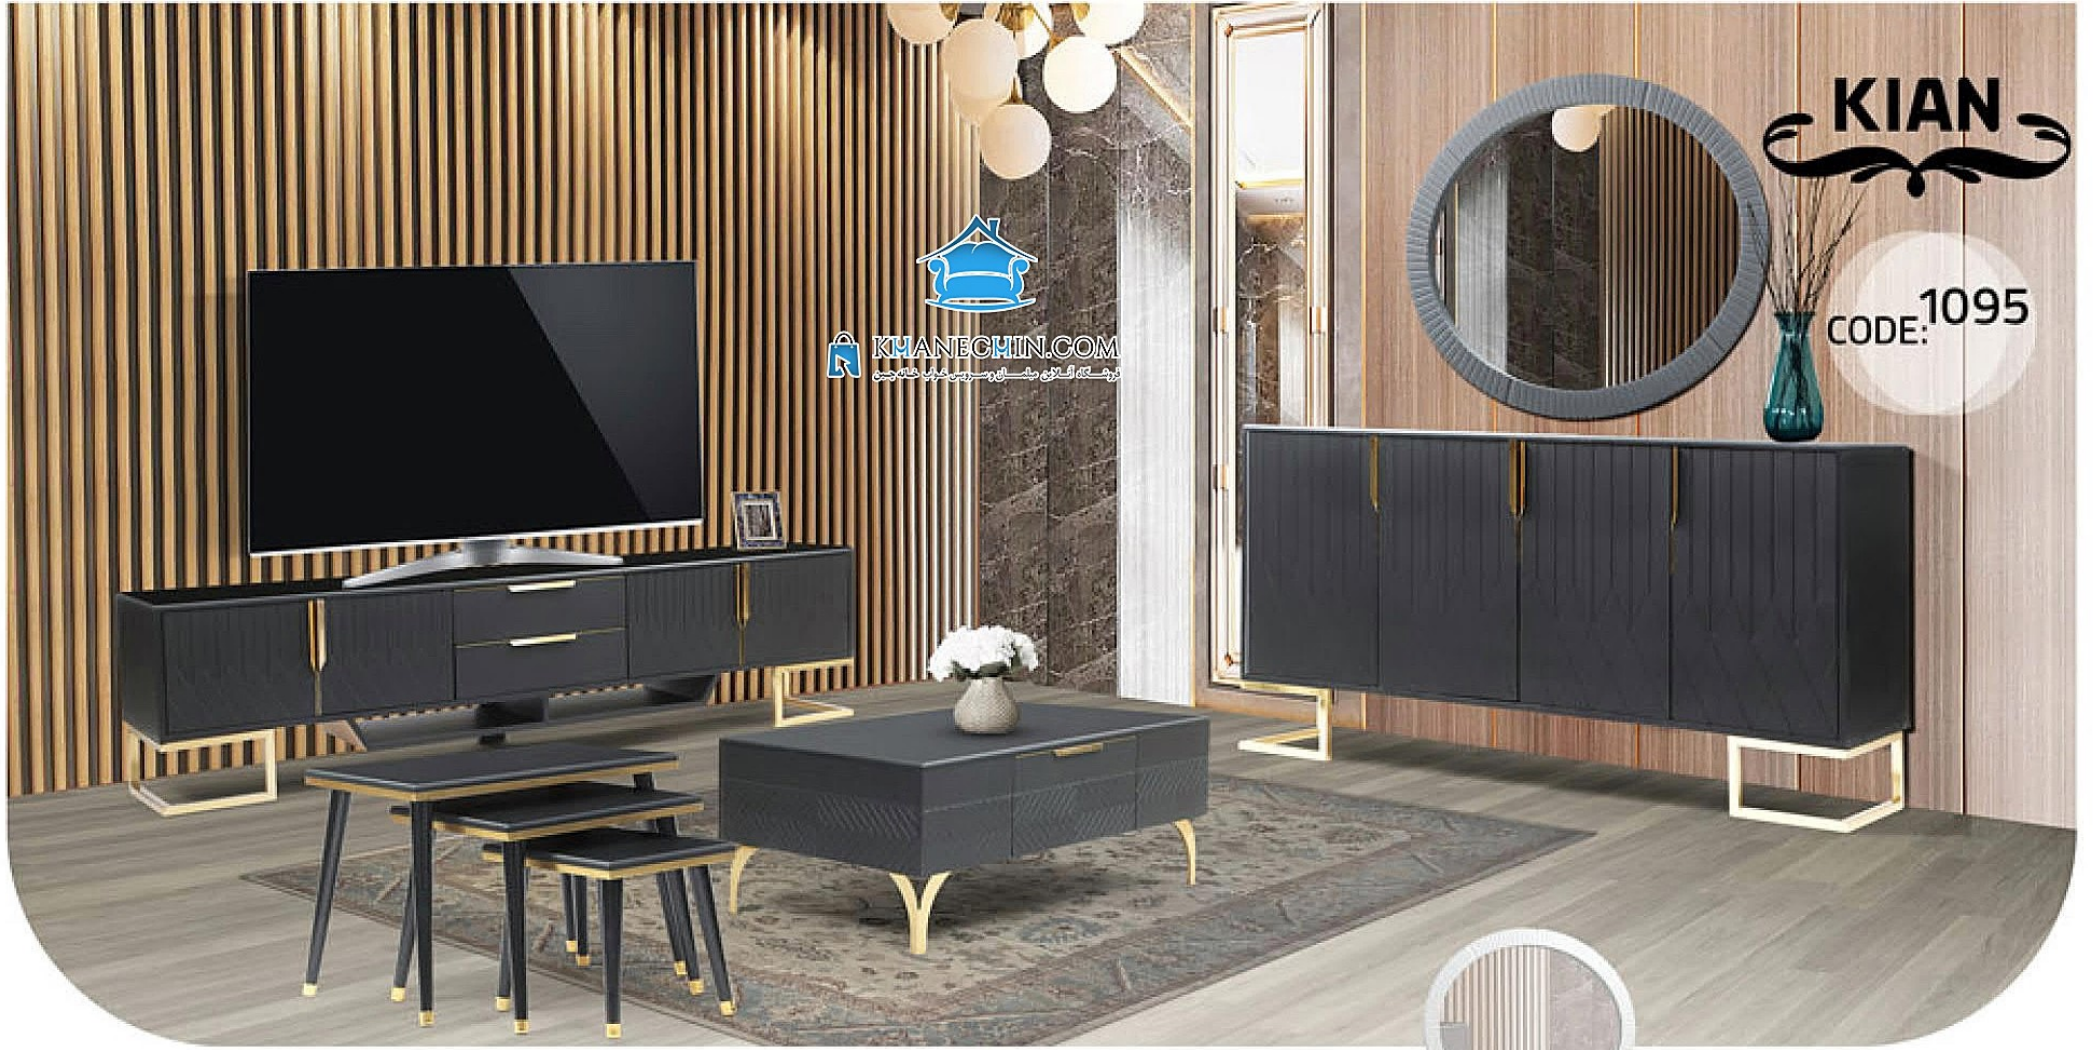

KIAN

CODE: 1095

KHANECHIN.COM
فروشگاه آنلاین مبلمان و وسایل دکوراسیون