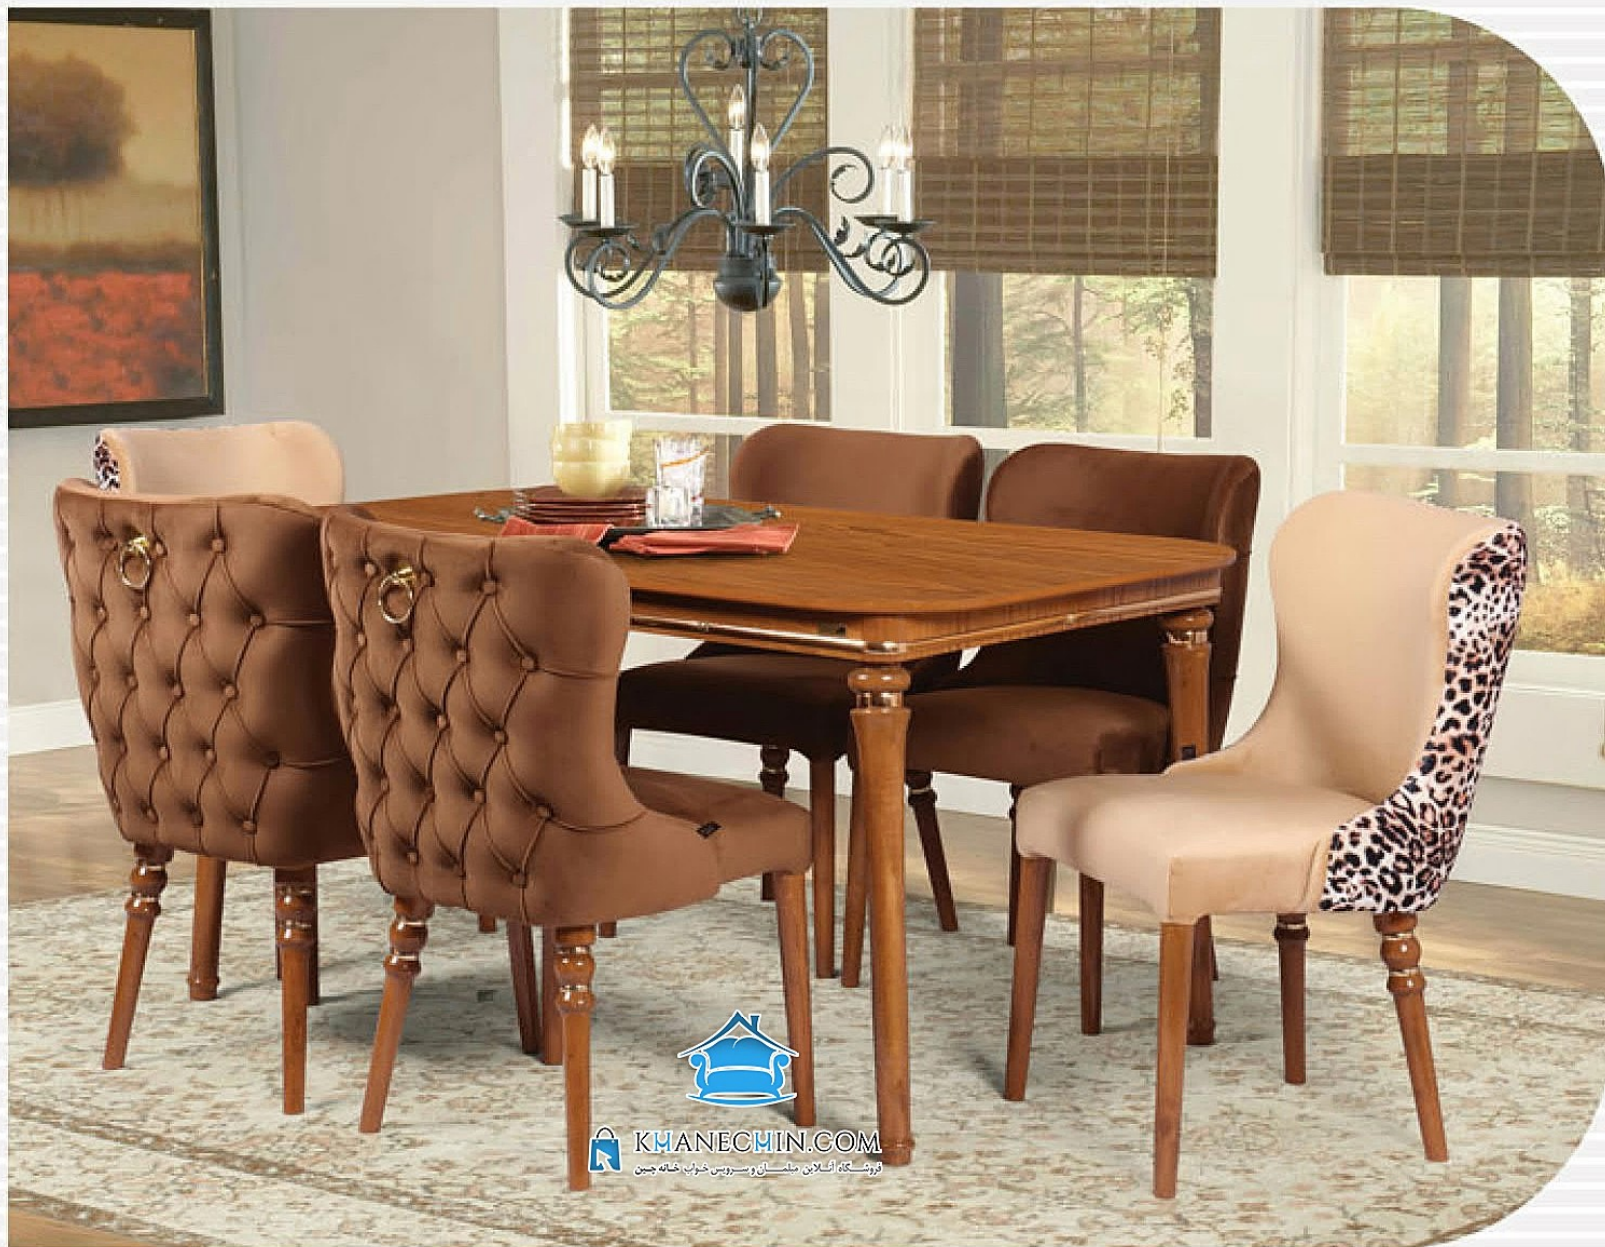

PRANSE

پرنس

Trestle tables can give you flexibility along the sides of the table, but can limit space at the ends of it. Look closely at how much space there is between the edge of the table and where the trestle supports are attached to make sure there's room for your knees.

غذا خوری 6 نفره : ۱۴/۶۰۰/۰۰۰

جهت مشاهده دیگر مدل های مشابه به سایت مراجعه فرمایید

www.KhaneChin.com