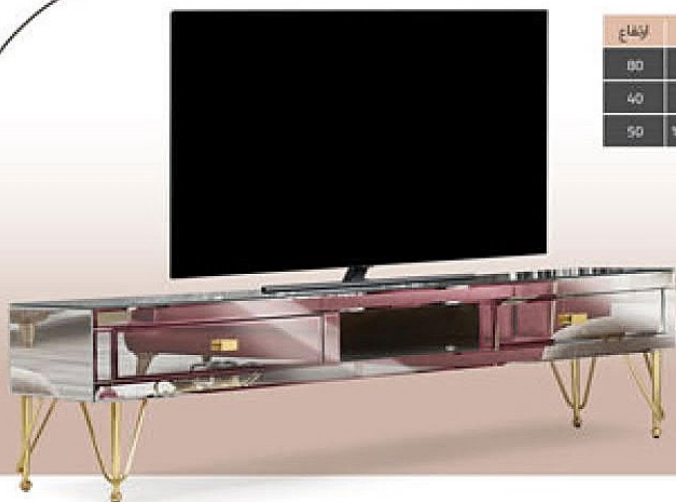

مدل فیولت / FIOLET

ارتفاع	طول	کنسول
80	140	کنسول
40	160	میز TV
90	100-165	جلومبلی

میزتی وی : ۵/۴۰۰/۰۰۰

جلو مبلی عسلی: ۳/۳۰۰/۰۰۰

آینه کنسول: ۶/۲۰۰/۰۰۰

www.KhaneChin.com

مدل کلاسیک / CLASSIC

ارتفاع	طول	کنسول
80	120	کنسول
60	150	میز TV
45	90x90	جلو مبلی