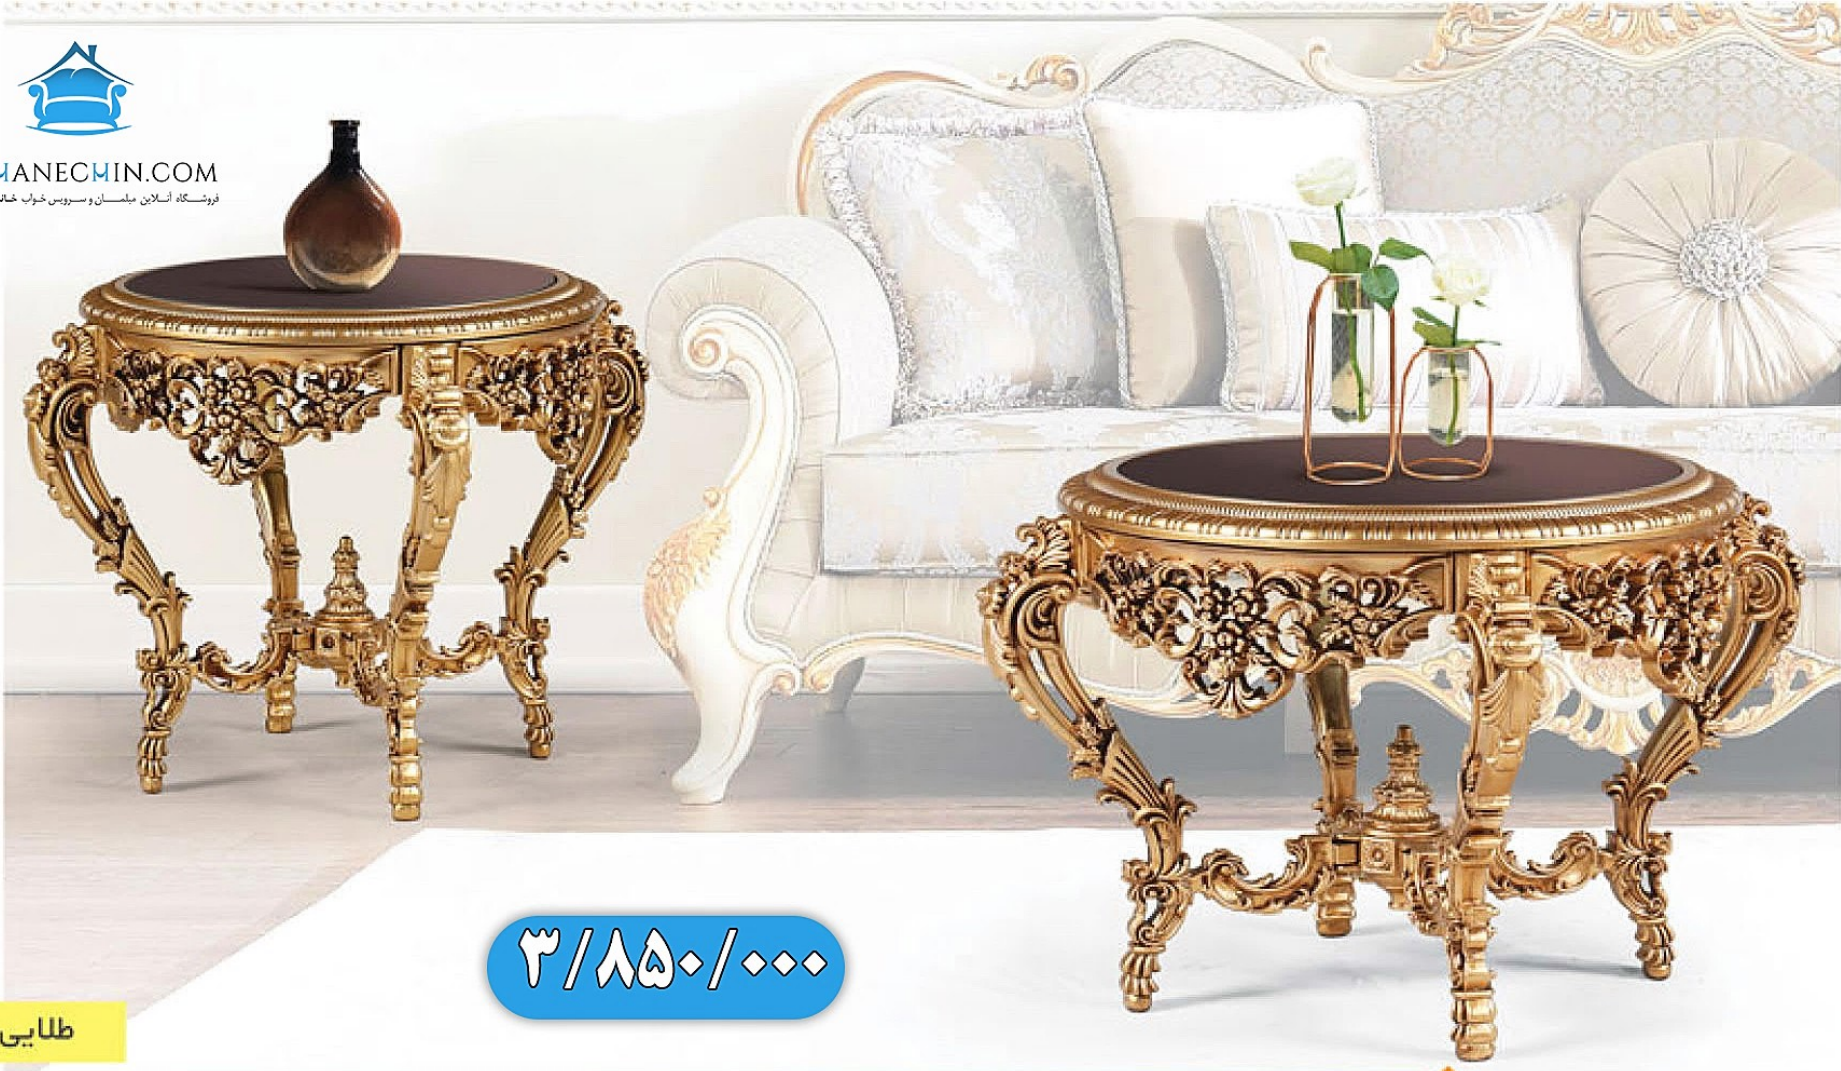

۵/۵۵۰/۰۰۰

مدل السا

KHANECHIN.COM  
فروشگاه آنلاین مبلمان و سرویس خواب شاه چین

۳/۸۵۰/۰۰۰

طلایی

ارتفاع: 60  
قطر: 75

ارتفاع: 58  
قطر: 55

صدفی