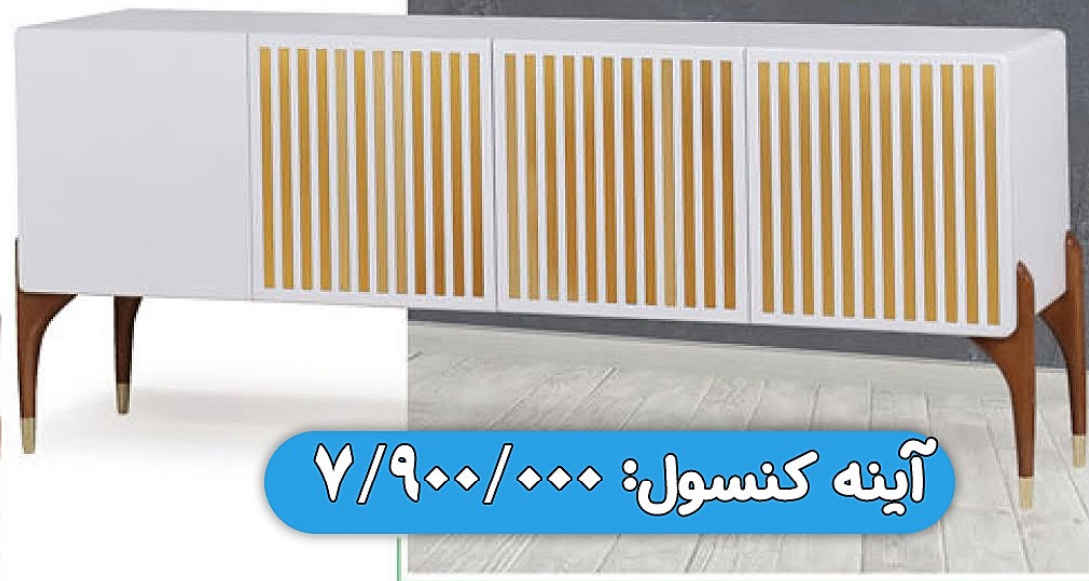

آینه کنسول : ۷/۹۰۰/۰۰۰